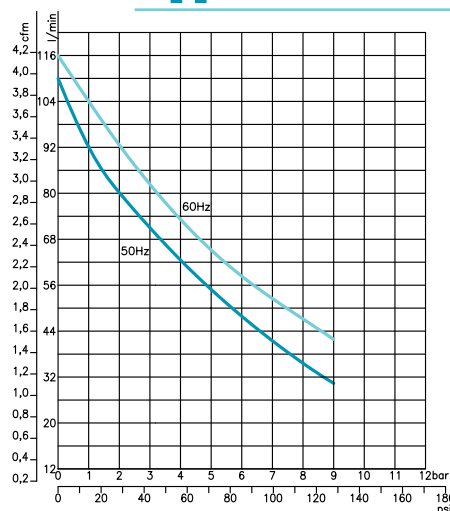

55 l/min - 1,94 C.F.M.

l/min **110**
C.F.M. **3,88**

Bar **9**
Psi **130**

l **24**
Gal. **6,34**
lt. **50**
Gal. **13,21**

CFW 100/24/57

CFW 100/24/379

50 Hz

l/min **5**
C.F.M. **1,94**
@ 5 bar (73 Psi)

kW **720**

60 Hz

l/min **63**
C.F.M. **2,22**
@ 5 bar (73 Psi)

kW **850**

	dB/A	A x B x C		Kg Lbs	A x B x C x		Kg Lbs
		cm	inch.		cm	inch	
CFW 100/24/5	58	45x45x60	18x18x34	32 - 71	55x55x65	22x22x26	36 - 79
CFW 100/24/57	58	45x60x72	18x24x28	38 - 84	85x70x100	33x28x39	53 - 117
CFW 100/50/5	58	45x45x85	18x18x34	45 - 99	85x70x100	33x28x39	60 - 132
CFW 100/50/57	58	45x60x90	18x26x35	51 - 112	85x70x100	33x28x39	66 - 145
CFW 100/24/379	55	75x58x81	30x23x32	80 - 176	85x70x100	33x28x39	102 - 225