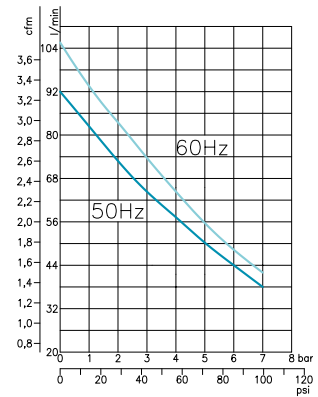

CMC 90N C 120

Compressori silenziosi a secco
Oil less silent compressors
Compresseurs silencieux à sec
Leiselauf-Trockenkompressoren
Compresores silenciosos a seco

silent
oil less
compressors

52 l/min - 1,86 C.F.M.

CMC 90N/24

l/min 92 C.F.M. 3,25 (CMC90N)	Bar 7 Psi 101	l 10 Gal. 2,64 lt. 15 Gal. 3,96
l/min 130 C.F.M. 4,6 (C120)		lt. 24 Gal. 6,34
	CMC90N	C 120
	50Hz 60Hz	50Hz 60Hz
	l/min 49 56 72 86 C.F.M. 1,75 1,98 2,54 3,1	
Ø 5 bar (73 Psi)		
	kW 0,6 0,68 0,69 0,92	