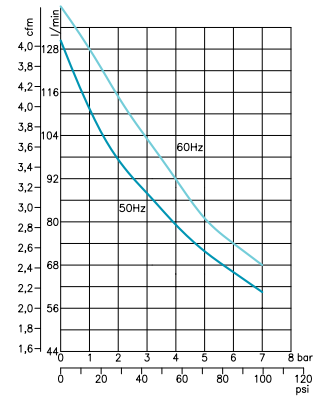

CMC 90N C 120

Compressori silenziosi a secco
Oil less silent compressors
Compresseurs silencieux à sec
Leiselauf-Trockenkompressoren
Compresores silenciosos a seco

silent
oil less
compressors

52 l/min - 1,86 C.F.M.

CMC 90N/24

l/min 92 C.F.M. 3,25 (CMC90N)	Bar 7 Psi 101	l 10 Gal. 2,64 lt. 15 Gal. 3,96
l/min 130 C.F.M. 4,6 (C120)		lt. 24 Gal. 6,34
	CMC90N	C 120
	50Hz 60Hz	50Hz 60Hz
	l/min 49 56 72 86 C.F.M. 1,75 1,98 2,54 3,1	
Ø 5 bar (73 Psi)		
	kW 0,6 0,68 0,69 0,92	

dental	dB/A	A x B x C		Kg Lbs	A x B x C x		Kg Lbs
		cm	inch.		cm	inch	
CMC 90N/10	59	35x35x47	14x14x19	18 - 40	40x40x50	19x16x20	21 - 46
CMC 90N/15	59	40x40x50	16x16x20	21 - 46	49x46x57	19x18x22	24 - 53
CMC 90N/24	59	41x41x55	16x16x22	23 - 51	49x46x57	19x18x22	26 - 57
C120/10	61	35x35x47	14x14x19	20 - 44	40x40x50	19x16x20	23 - 51
C120/15	61	40x40x50	16x16x20	23 - 51	49x46x57	19x18x22	26 - 57
C120/24	61	41x41x55	16x16x22	25 - 55	49x46x57	19x18x22	28 - 62