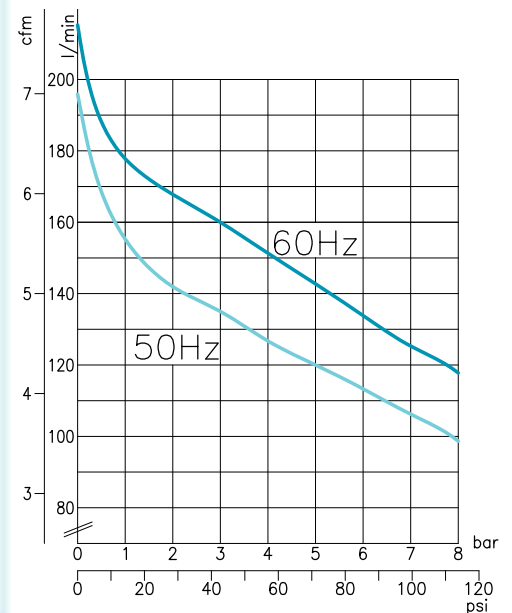

120 l/min - 4,2 C.F.M.

l/min **196**
C.F.M. **7**

Bar **8**
Psi **116**

l **6**
Gal. **1,6**

	50Hz	60Hz
 l/min C.F.M. <small>(@ 4,55 bar (65,3 Psi))</small>	120 4,2	142 5
 kW	1,2	1,3

DOUBLE MAMBA DRY

oil less silent compressors	dB/A	A x B x C		Kg Lbs	A x B x C x		Kg Lbs
		cm	inch.		cm	inch	
DOUBLE MAMBA	57	45x62x47	18x24x19	42 - 93	85x70x100	33x28x39	57 - 126
DOUBLE MAMBA DRY	57	57x62x65	22x24x26	50 - 110	85x70x100	33x28x39	65 - 143