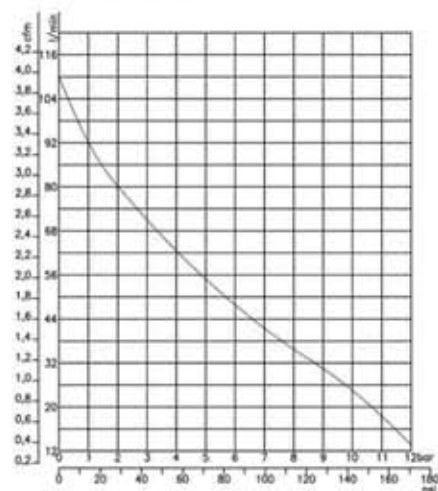

l/min **110**
C.F.M. **3,88**

kW **1440**

60 Hz

@ 5 bar (73 Psi)

l/min **126**
C.F.M. **4,44**

kW **1700**

	dB/A	A x B x C		Kg Lbs	A x B x C x		Kg Lbs
		cm	inch.		cm	inch	
PRO2 /24/5	58	45x45x60	18x18x34	32 - 71	55x55x65	22x22x26	36 - 79
PRO2/24/57	58	45x60x72	18x24x28	38 - 84	85x70x100	33x28x39	53 - 117
PRO2/50/5	58	45x45x85	18x18x34	45 - 99	85x70x100	33x28x39	60 - 132
PRO2/50/57	58	45x60x90	18x26x35	51 - 112	85x70x100	33x28x39	66 - 145
PRO2/24/379	54	75x58x81	30x23x32	80 - 176	85x70x100	33x28x39	102 - 225