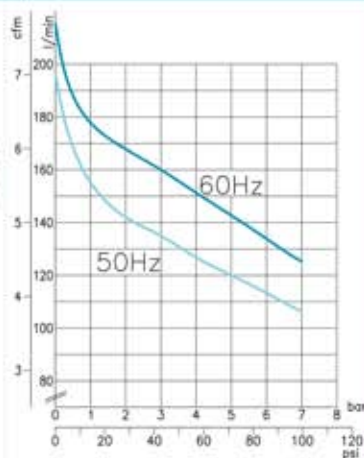

l/min **196**
C.F.M. **7**

Bar **7**
Psi **101**

l **24**
Gal. **6,34**
lt. **50**
Gal. **13,2**

l/min
C.F.M.
@ 5 bar (73 Psi)

50Hz

l/min **120**
C.F.M. **4,2**

60Hz

l/min **142**
C.F.M. **5**