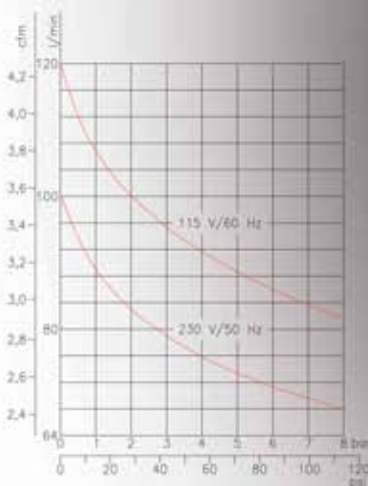

Compressores silenciosos lubricados

TYPE	⚡	🔌	📏	📏	🌬️	🔋	👂
P100 / 24AL	230 50	680 0,92	100 3,57	74 2,64	8 116	24 6,3	42
	115 60	800 1,09	120 4,29	88 3,14	8 116	24 6,3	42
P100 / 50AL	230 50	680 0,92	100 3,57	74 2,64	8 116	50 13,2	42
	115 60	800 1,09	120 4,29	88 3,14	8 116	50 13,2	42

\* @ 5 bar - 72,5 psi

TYPE	📏	📏	📏	📏
P100 / 24AL	65 x 36 x 55 25,6 x 14,2 x 21,6	43 94,8	80 x 38 x 65 31,5 x 15 x 25,6	46 101,4
	85 x 44 x 75 33,5 x 17,3 x 29,5	56 123,5	90 x 45 x 69 35,4 x 17,7 x 27,2	62 136,7