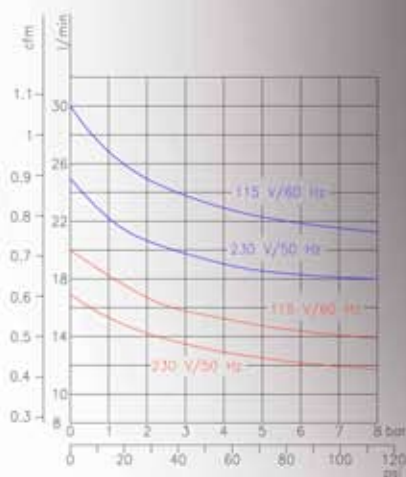

TYPE	📏	🏠	📦	📦
P 15 TC	34 x 35 x 34 13,4 x 13,8 x 13,4	16 35,3	36 x 41 x 36 14,2 x 16,1 x 14,2	17 37,5
P 30 TC	34 x 35 x 34 13,4 x 13,8 x 13,4	18 39,7	36 x 41 x 36 14,2 x 16,1 x 14,2	19 41,9