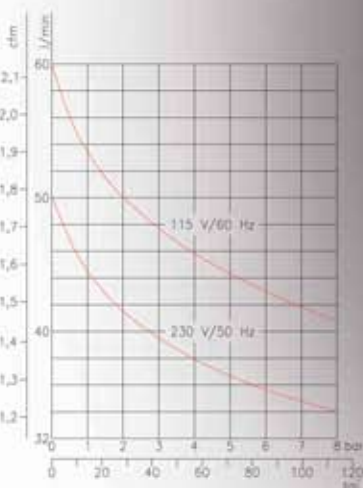

Leiselaufe ölgeschmierte Kompressoren

Compressores silenciosos lubricados

TYPE	⚡	🏠	⚖️	⚖️	🌀	🔋	👂
P 50 / 10AL	230 50	340 0,46	50 1,79	37 1,32	8 116	9 2,4	40
	115 60	400 0,54	60 2,14	44 1,57	8 116	9 2,4	40
P 50 / 15AL	230 50	340 0,46	50 1,79	37 1,32	8 116	15 3,9	40
	115 60	400 0,54	60 2,14	44 1,57	8 116	15 3,9	40
P 50 / 24AL	230 50	340 0,46	50 1,79	37 1,32	8 116	24 6,3	40
	115 60	400 0,54	60 2,14	44 1,57	8 116	24 6,3	40

TYPE	📏	📦	📦	📦
P 50 / 10AL	35 x 33 x 45 13,8 x 13 x 17,7	23 50,7	40 x 40 x 50 15,7 x 15,7 x 19,7	24 52,9
P 50 / 15AL	35 x 35 x 48 13,8 x 13,8 x 18,9	28 61,7	50 x 45 x 57 19,7 x 17,7 x 22,4	29 63,9
P 50 / 24AL	40 x 40 x 51 15,7 x 15,7 x 20,1	30 66,1	50 x 45 x 57 19,7 x 17,7 x 22,4	31 68,3