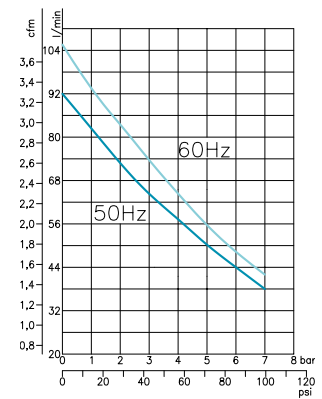

CMC 90N/24

l/min **92**
C.F.M. **3,25**
(CMC90N)

Bar **7**
Psi **101**

l **10**
Gal. **2,64**

l/min **130**
C.F.M. **4,6**
(C120)

lt. **15**
Gal. **3,96**
lt. **24**
Gal. **6,34**

	CMC90N		C 120	
	50Hz	60Hz	50Hz	60Hz
l/min	49	56	72	86
C.F.M.	1,75	1,98	2,54	3,1
kW	0,6	0,68	0,69	0,92

@ 5 bar (73 Psi)

dental	dB/A	A x B x C		Kg Lbs	A x B x C x		Kg Lbs
		cm	inch.		cm	inch	
CMC 90N/10	59	35x35x47	14x14x19	18 - 40	40x40x50	19x16x20	21 - 46
CMC 90N/15	59	40x40x50	16x16x20	21 - 46	49x46x57	19x18x22	24 - 53
CMC 90N/24	59	41x41x55	16x16x22	23 - 51	49x46x57	19x18x22	26 - 57
C120/10	61	35x35x47	14x14x19	20 - 44	40x40x50	19x16x20	23 - 51
C120/15	61	40x40x50	16x16x20	23 - 51	49x46x57	19x18x22	26 - 57
C120/24	61	41x41x55	16x16x22	25 - 55	49x46x57	19x18x22	28 - 62