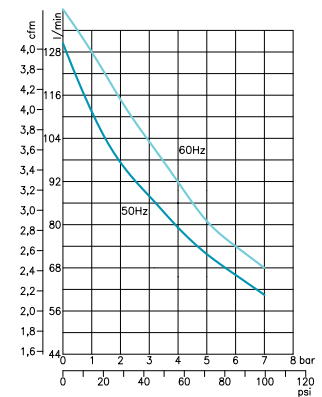

CMC 90N/24

l/min **92**
C.F.M. **3,25**
(CMC90N)

Bar **7**
Psi **101**

l **10**
Gal. **2,64**

l/min **130**
C.F.M. **4,6**
(C120)

lt. **15**
Gal. **3,96**
lt. **24**
Gal. **6,34**

	CMC90N		C 120	
	50Hz	60Hz	50Hz	60Hz
l/min	49	56	72	86
C.F.M.	1,75	1,98	2,54	3,1
kW	0,6	0,68	0,69	0,92

@ 5 bar (73 Psi)

dental	dB/A	A x B x C		Kg Lbs	A x B x C x		Kg Lbs
		cm	inch.		cm	inch	
CMC 90N/10	59	35x35x47	14x14x19	18 - 40	40x40x50	19x16x20	21 - 46
CMC 90N/15	59	40x40x50	16x16x20	21 - 46	49x46x57	19x18x22	24 - 53
CMC 90N/24	59	41x41x55	16x16x22	23 - 51	49x46x57	19x18x22	26 - 57
C120/10	61	35x35x47	14x14x19	20 - 44	40x40x50	19x16x20	23 - 51
C120/15	61	40x40x50	16x16x20	23 - 51	49x46x57	19x18x22	26 - 57
C120/24	61	41x41x55	16x16x22	25 - 55	49x46x57	19x18x22	28 - 62