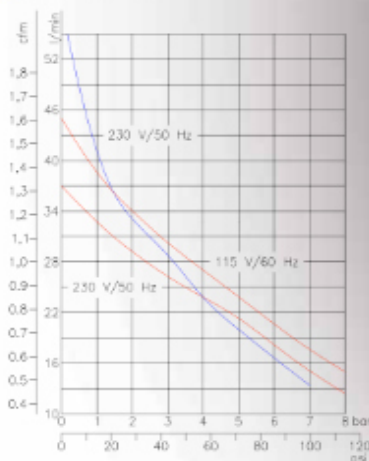

PC 35 TC

PC 40 TC

Compressori silenziosi a secco

Oil-less silent compressors

Compresseurs silencieux à sec

Leiselaufe ölfreie
Kompressoren

Compressores silenciosos sin
aceite

TYPE	⚡	🔧	↔️	↔️*	🌬️	🔋	👂
PC 35 TC	230 50	560 0,76	58 2,07	20 0,71	7 101	3,5 0,9	58
100% Duty Cycle PC 40 TC	230 50	270 0,37	36,8 1,31	21,3 0,76	8 116	3,5 0,9	58
	115 60	325 0,44	45 1,61	25 0,89	8 116	3,5 0,9	58

* @ 5 bar – 72,5 psi

■ PC 35 TC

■ PC 40 TC

TYPE	📏	📦	📦	📦
PC 35 TC	28 x 34 x 34 11 x 13,4 x 13,4	12 26,5	36 x 41 x 36 14,2 x 16,1 x 14,2	13 28,7
PC 40 TC	32 x 34 x 34 12,6 x 13,4 x 13,4	14 30,9	36 x 41 x 36 14,2 x 16,1 x 14,2	15 33,1