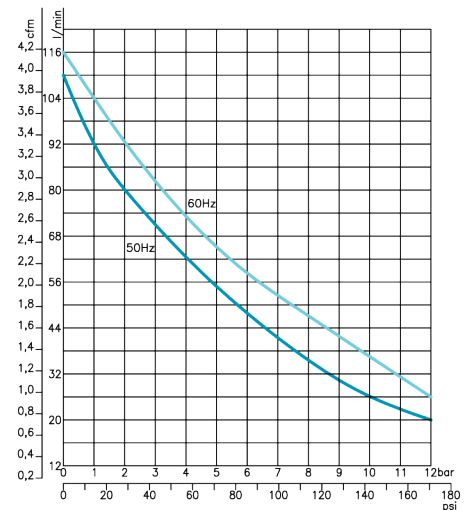

55 l/min - 1,94 C.F.M.

L/min **110**
C.F.M. **3,88**

Bar **12**
Psi **174**

l **3,5**
Gal. **0,92**

50 Hz

l/min **55**
C.F.M. **1,94**
@ 5 bar (73 Psi)

kW **720**

60 Hz

l/min **63**
C.F.M. **2,22**
@ 5 bar (73 Psi)

kW **850**

	dB/A	A x B x C		Kg Lbs	Ax B x C x		Kg Lbs
		cm	inch.		cm	inch	
CWF 100 TC	58	42x36x34	16,5x14,2x13,2	24 - 53	50x35x39	20x14x15	26 - 57
CWF 100 TC INOX	58	42x36x34	16,5x14,2x13,2	24 - 53	50x35x39	20x14x15	26 - 57